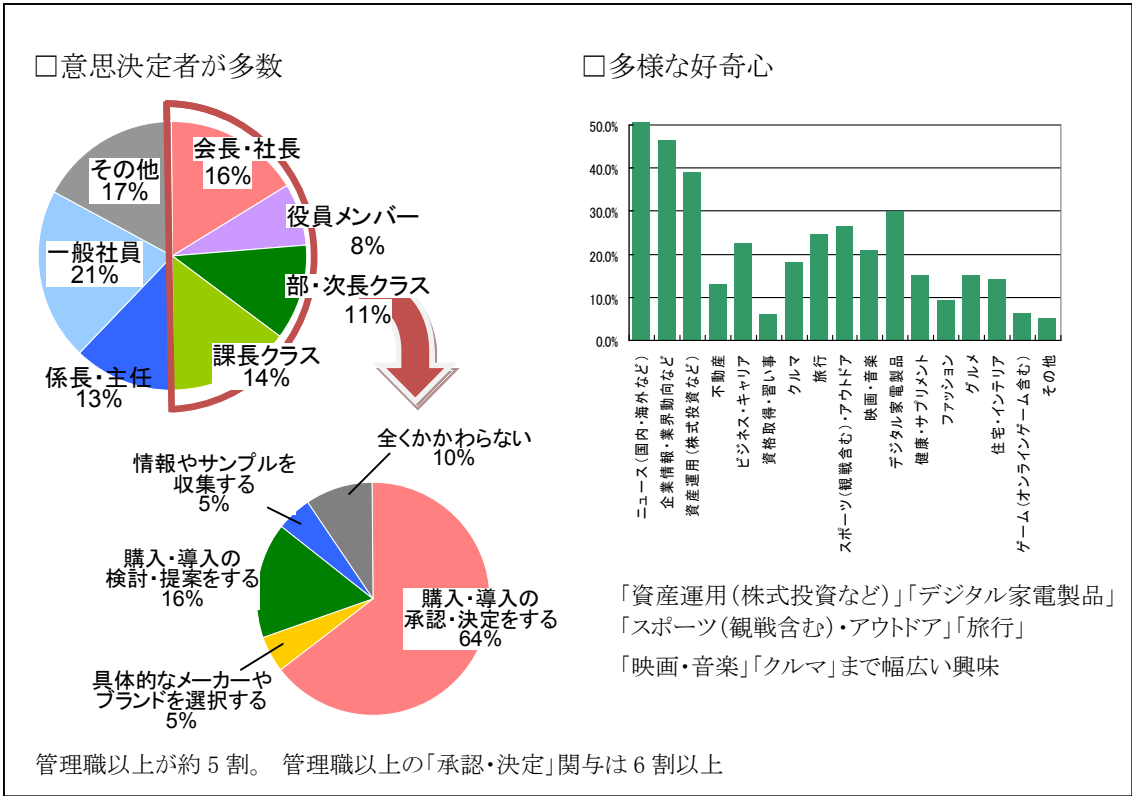

報道関係者各位

ソネット・メディア・ネットワークス株式会社

**ー有力メディアサイトが参加する日本最大級のアドネットワークー**  
**『ビジネスプレミアムネットワーク』の媒体利用者調査**  
**～利用者の属性にマッチした「オプションメニュー」の提供へ～**  
<http://www.so-netmedia.jp/service/bpn.html>

ソネット・メディア・ネットワークス株式会社(東京都品川区、代表取締役社長:穂谷野 智)は、本年4月よりサービスを開始したアドネットワーク『ビジネスプレミアムネットワーク』において、媒体利用者調査を実施し、今後、調査結果に基づいた「オプションメニュー」をタイムリーに提供してまいります。7月～9月メニューの提供は、7月1日(水)より開始いたします。

『ビジネスプレミアムネットワーク』とは、主にビジネスマンや経営者、富裕層などをユーザーとする有力な新聞社、雑誌社、通信社の伝統的メディアサイトが参加する、日本最大級のアドネットワークです。サービス運営の主体サイトとなる「ロイター.co.jp」と「asahi.com」のほか、複数の有力サイトが連携することで、3,000万人のプレミアムユーザーにリーチできる広告メディアとして、これまでにないスケールの大きな広告配信を実現しています。

**I 媒体利用者調査 結果概要**

II 新オプションメニュー <7月1日(水)より提供開始>

1. 地域配信～指定エリアのみ配信

- 「首都圏パック」(東京・神奈川・千葉・埼玉など)
- 「関西圏パック」(大阪・京都・和歌山・奈良など)

2. 時間帯配信～ビジネスマン向けに、勤務時間帯に配信

「ビジネスパック」(9:00-19:00 月曜～金曜日配信)

3. レギュラーメニュー+リターゲティング

行動ターゲティング手法のひとつであるリターゲティングで、広告主様のサイトを一度でも訪問したことのあるユーザーにも配信  
(購買意思決定の促進・興味関心の喚起、強化などが可能です)