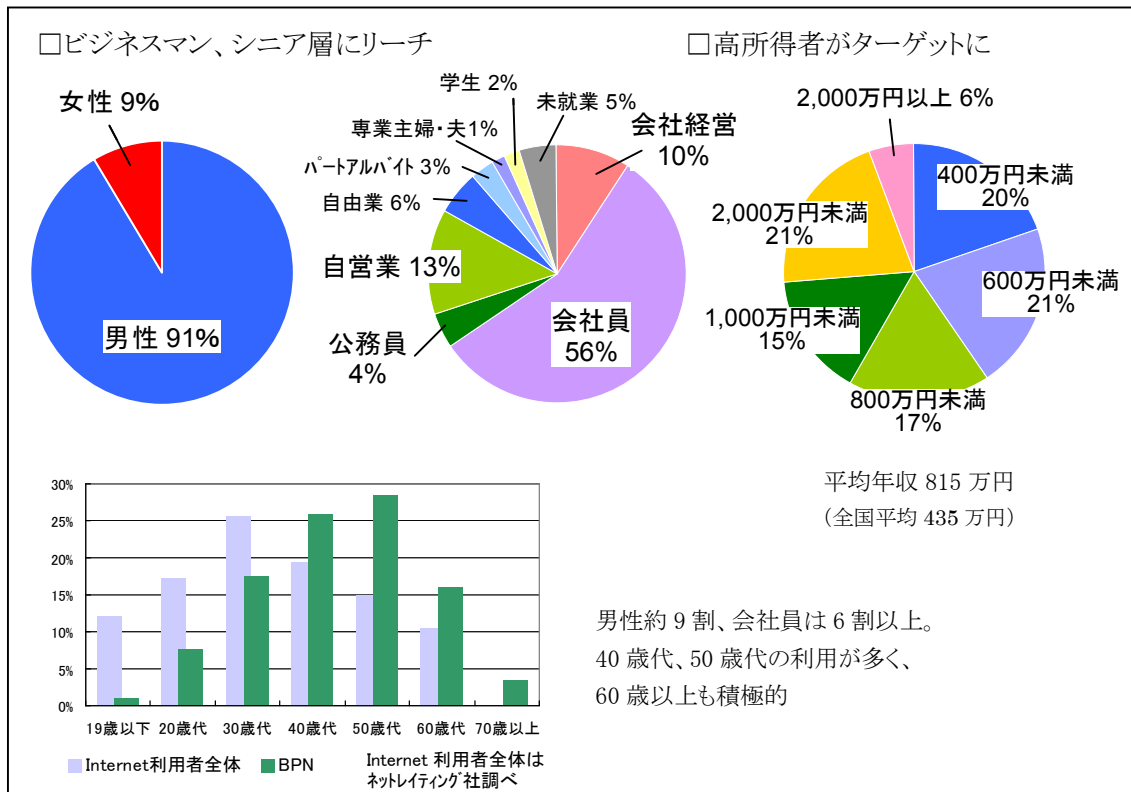

報道関係者各位

ソネット・メディア・ネットワークス株式会社

**ー有力メディアサイトが参加する日本最大級のアドネットワークー**  
**『ビジネスプレミアムネットワーク』の媒体利用者調査**  
**～利用者の属性にマッチした「オプションメニュー」の提供へ～**  
<http://www.so-netmedia.jp/service/bpn.html>

ソネット・メディア・ネットワークス株式会社(東京都品川区、代表取締役社長:穂谷野 智)は、本年4月よりサービスを開始したアドネットワーク『ビジネスプレミアムネットワーク』において、媒体利用者調査を実施し、今後、調査結果に基づいた「オプションメニュー」をタイムリーに提供してまいります。7月～9月メニューの提供は、7月1日(水)より開始いたします。

『ビジネスプレミアムネットワーク』とは、主にビジネスマンや経営者、富裕層などをユーザーとする有力な新聞社、雑誌社、通信社の伝統的メディアサイトが参加する、日本最大級のアドネットワークです。サービス運営の主体サイトとなる「ロイター.co.jp」と「asahi.com」のほか、複数の有力サイトが連携することで、3,000万人のプレミアムユーザーにリーチできる広告メディアとして、これまでにないスケールの大きな広告配信を実現しています。

**I 媒体利用者調査 結果概要**

II 新オプションメニュー <7月1日(水)より提供開始>

1. 地域配信～指定エリアのみ配信

- 「首都圏パック」(東京・神奈川・千葉・埼玉など)
- 「関西圏パック」(大阪・京都・和歌山・奈良など)

2. 時間帯配信～ビジネスマン向けに、勤務時間帯に配信

「ビジネスパック」(9:00-19:00 月曜～金曜日配信)

3. レギュラーメニュー+リターゲティング

行動ターゲティング手法のひとつであるリターゲティングで、広告主様のサイトを一度でも訪問したことのあるユーザーにも配信  
(購買意思決定の促進・興味関心の喚起、強化などが可能です)